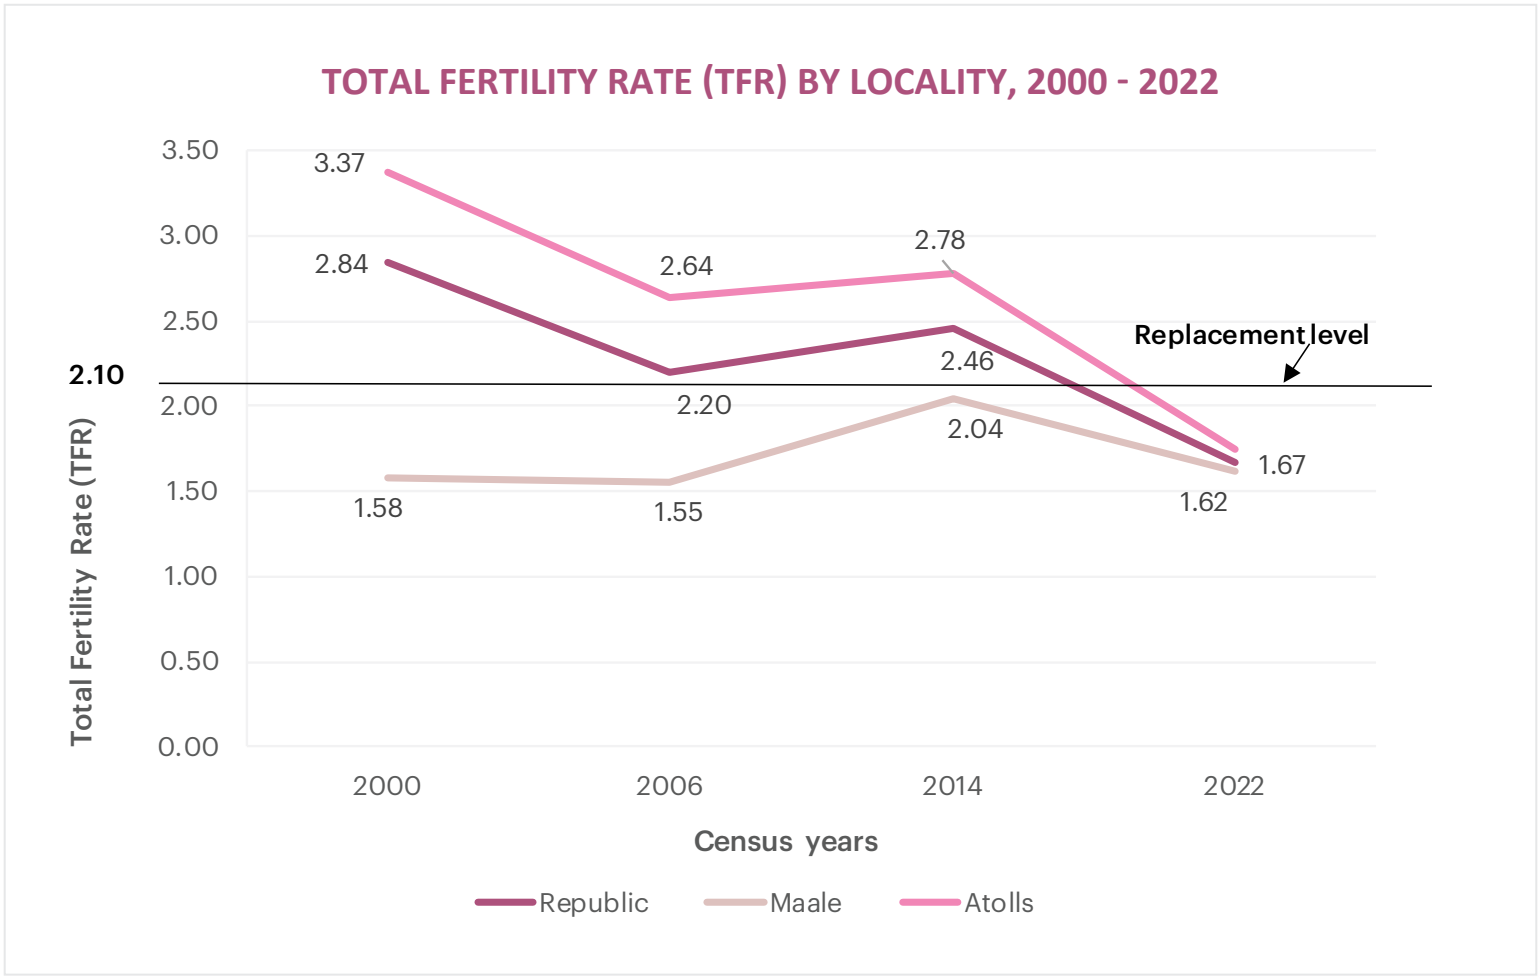

Maldives Population and Housing Census

2022

Nuptiality and Fertility in the Maldives Summary

MALDIVES BUREAU OF STATISTICS

Ministry of Housing, Land & Urban Development

Total Fertility Rate (TFR)

In the 2022 census, information about fertility is gathered from women aged 15 and above. The Total Fertility Rate (TFR) for the country, as shown by the Census 2022, is 1.7 births per woman, marking a significant decline from the 2.5 births recorded in Census 2014. This is the lowest TFR observed over the past five censuses, and it is also below the replacement level of 2.1. This highlights a notable shift in fertility patterns.

ސަރުކާރުގެ ގެޒެޓްގައި 2022 ވަނަ ސަރުކާރުގެ ސަލާމަތް ބަލާ ދުވަހުގެ ތެރޭގައި 15 އަހަރުގެ އުމުރުގެ މަންމަތަކުގެ ދެކޮޅުން ލިބިގެން ވަނީ 1.7 ދިވެހި ދަރިފުޅެއް ކުއްލި ވާ ގޮތެއްގައި ބަލާ ފެންނަން ވަނީ. 2014 ވަނަ ސަރުކާރުގެ ސަލާމަތް ބަލާ ދުވަހުގެ ތެރޭގައި 2.5 ދިވެހި ދަރިފުޅެއް ކުއްލި ވާ ގޮތެއްގައި ބަލާ ފެންނަން ވަނީ. 2022 ވަނަ ސަރުކާރުގެ ސަލާމަތް ބަލާ ދުވަހުގެ ތެރޭގައި 1.7 ދިވެހި ދަރިފުޅެއް ކުއްލި ވާ ގޮތެއްގައި ބަލާ ފެންނަން ވަނީ. 2014 ވަނަ ސަރުކާރުގެ ސަލާމަތް ބަލާ ދުވަހުގެ ތެރޭގައި 2.5 ދިވެހި ދަރިފުޅެއް ކުއްލި ވާ ގޮތެއްގައި ބަލާ ފެންނަން ވަނީ. 2022 ވަނަ ސަރުކާރުގެ ސަލާމަތް ބަލާ ދުވަހުގެ ތެރޭގައި 1.7 ދިވެހި ދަރިފުޅެއް ކުއްލި ވާ ގޮތެއްގައި ބަލާ ފެންނަން ވަނީ. 2014 ވަނަ ސަރުކާރުގެ ސަލާމަތް ބަލާ ދުވަހުގެ ތެރޭގައި 2.5 ދިވެހި ދަރިފުޅެއް ކުއްލި ވާ ގޮތެއްގައި ބަލާ ފެންނަން ވަނީ.